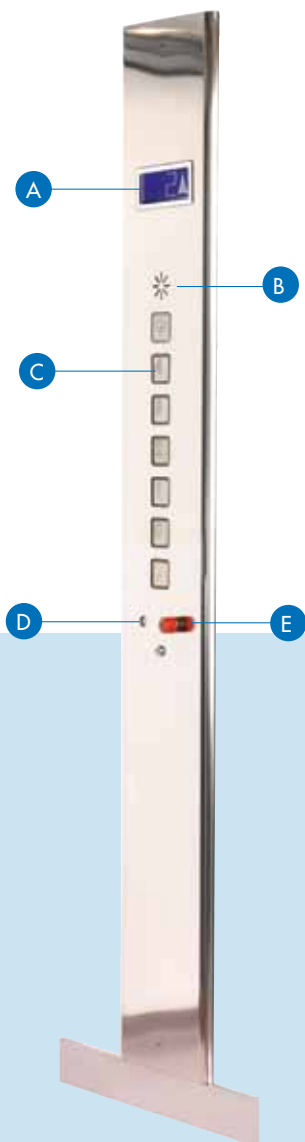

### Стены кабины

## панель

панель  
управления в  
кабине

- A) LCD дисплей
- B) Интерком
- C) Синяя подсветка кнопок
- D) Электронный ключ доступа
- E) Кнопка СТОП

Передовые технологии и богатство отделки делают перемещение в кабине лифта максимально приятным. Комфорт и безопасность – наш приоритет на все времена.

## Потолок

Дизайн Starry sky

- A) LCD дисплей
- B) Кнопка вызова:  
зеленый - кабина свободна,  
красный - кабина занята
- C) Динамик
- D) Электронный ключ доступа

Дизайн Maze sky

Панель управления на остановках