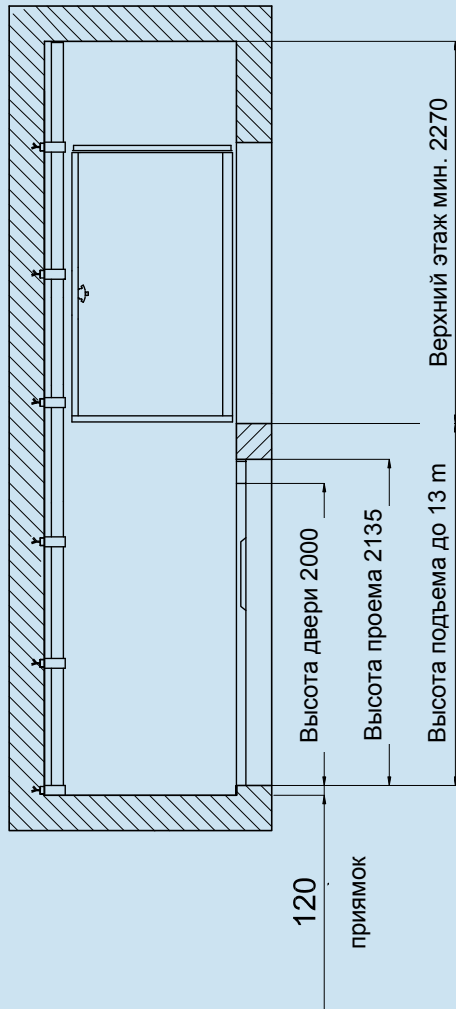

Размеры и общие требования к строительной части